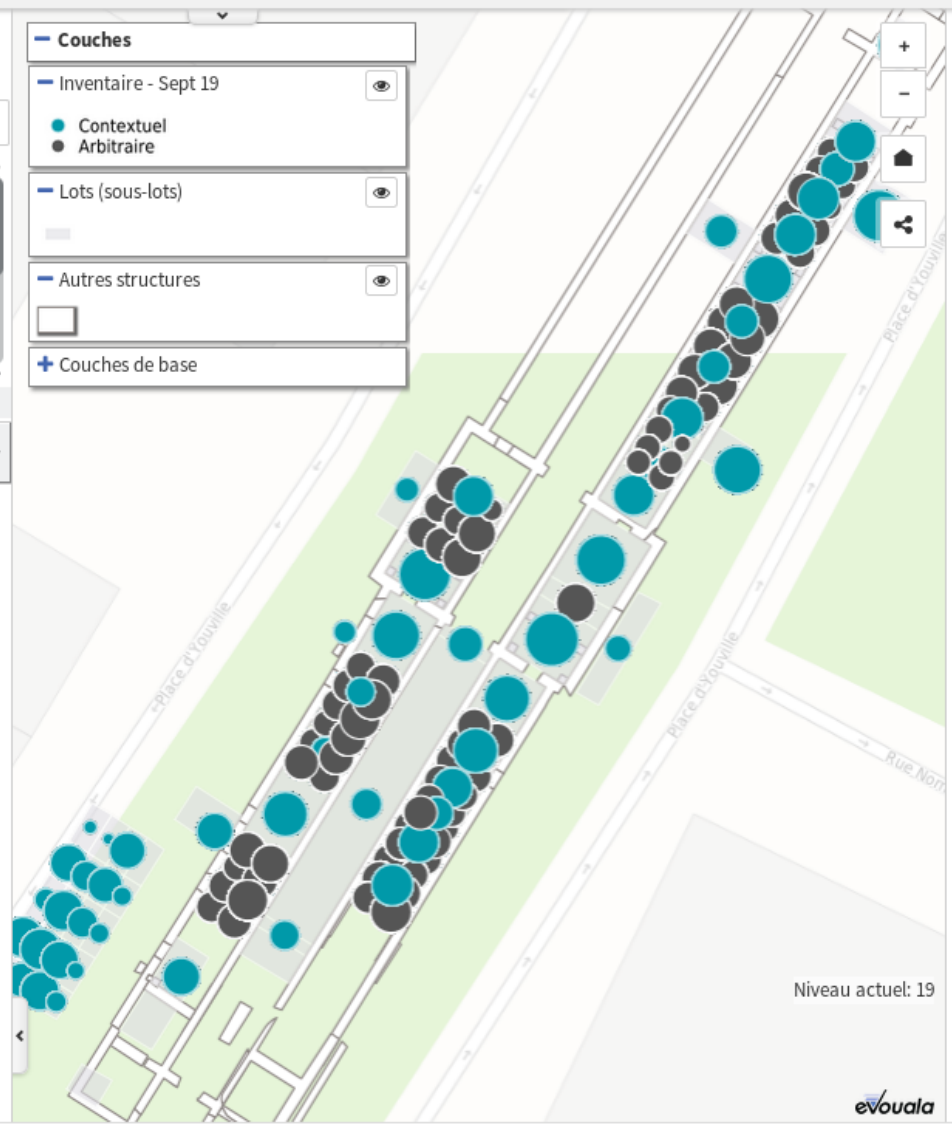

Inventaire - Sept 19

Rechercher... 22935 résultats trouvés

ID inventaire	Lot	Année	Objet
23563	18A14	2010	graine
1	19A01 Cendrière Intérieure	2010	cruche
2	19A01 ST-56 Cendrière Intérieure	2010	ossements
3	20A02	2011	assiette
4	20A02	2011	assiette creuse
5	20A02	2011	assiette

Objet

Couches

- Inventaire - Sept 19
- Contextuel
- Arbitraire

Lots (sous-lots)

-

Autres structures

-

+ Couches de base

Effacer

Filtre spatial

Objet

Lot

Type de fouille

Secteur

Intégrité

Matériaux (niveau 1)

Matériaux (niveau 2)

Matériaux (niveau 3)

Matériaux (niveau 4)

Fonction (niveau 1)

Fonction (niveau 2)

Fonction (niveau 3)

Fonction (niveau 4)

Phase